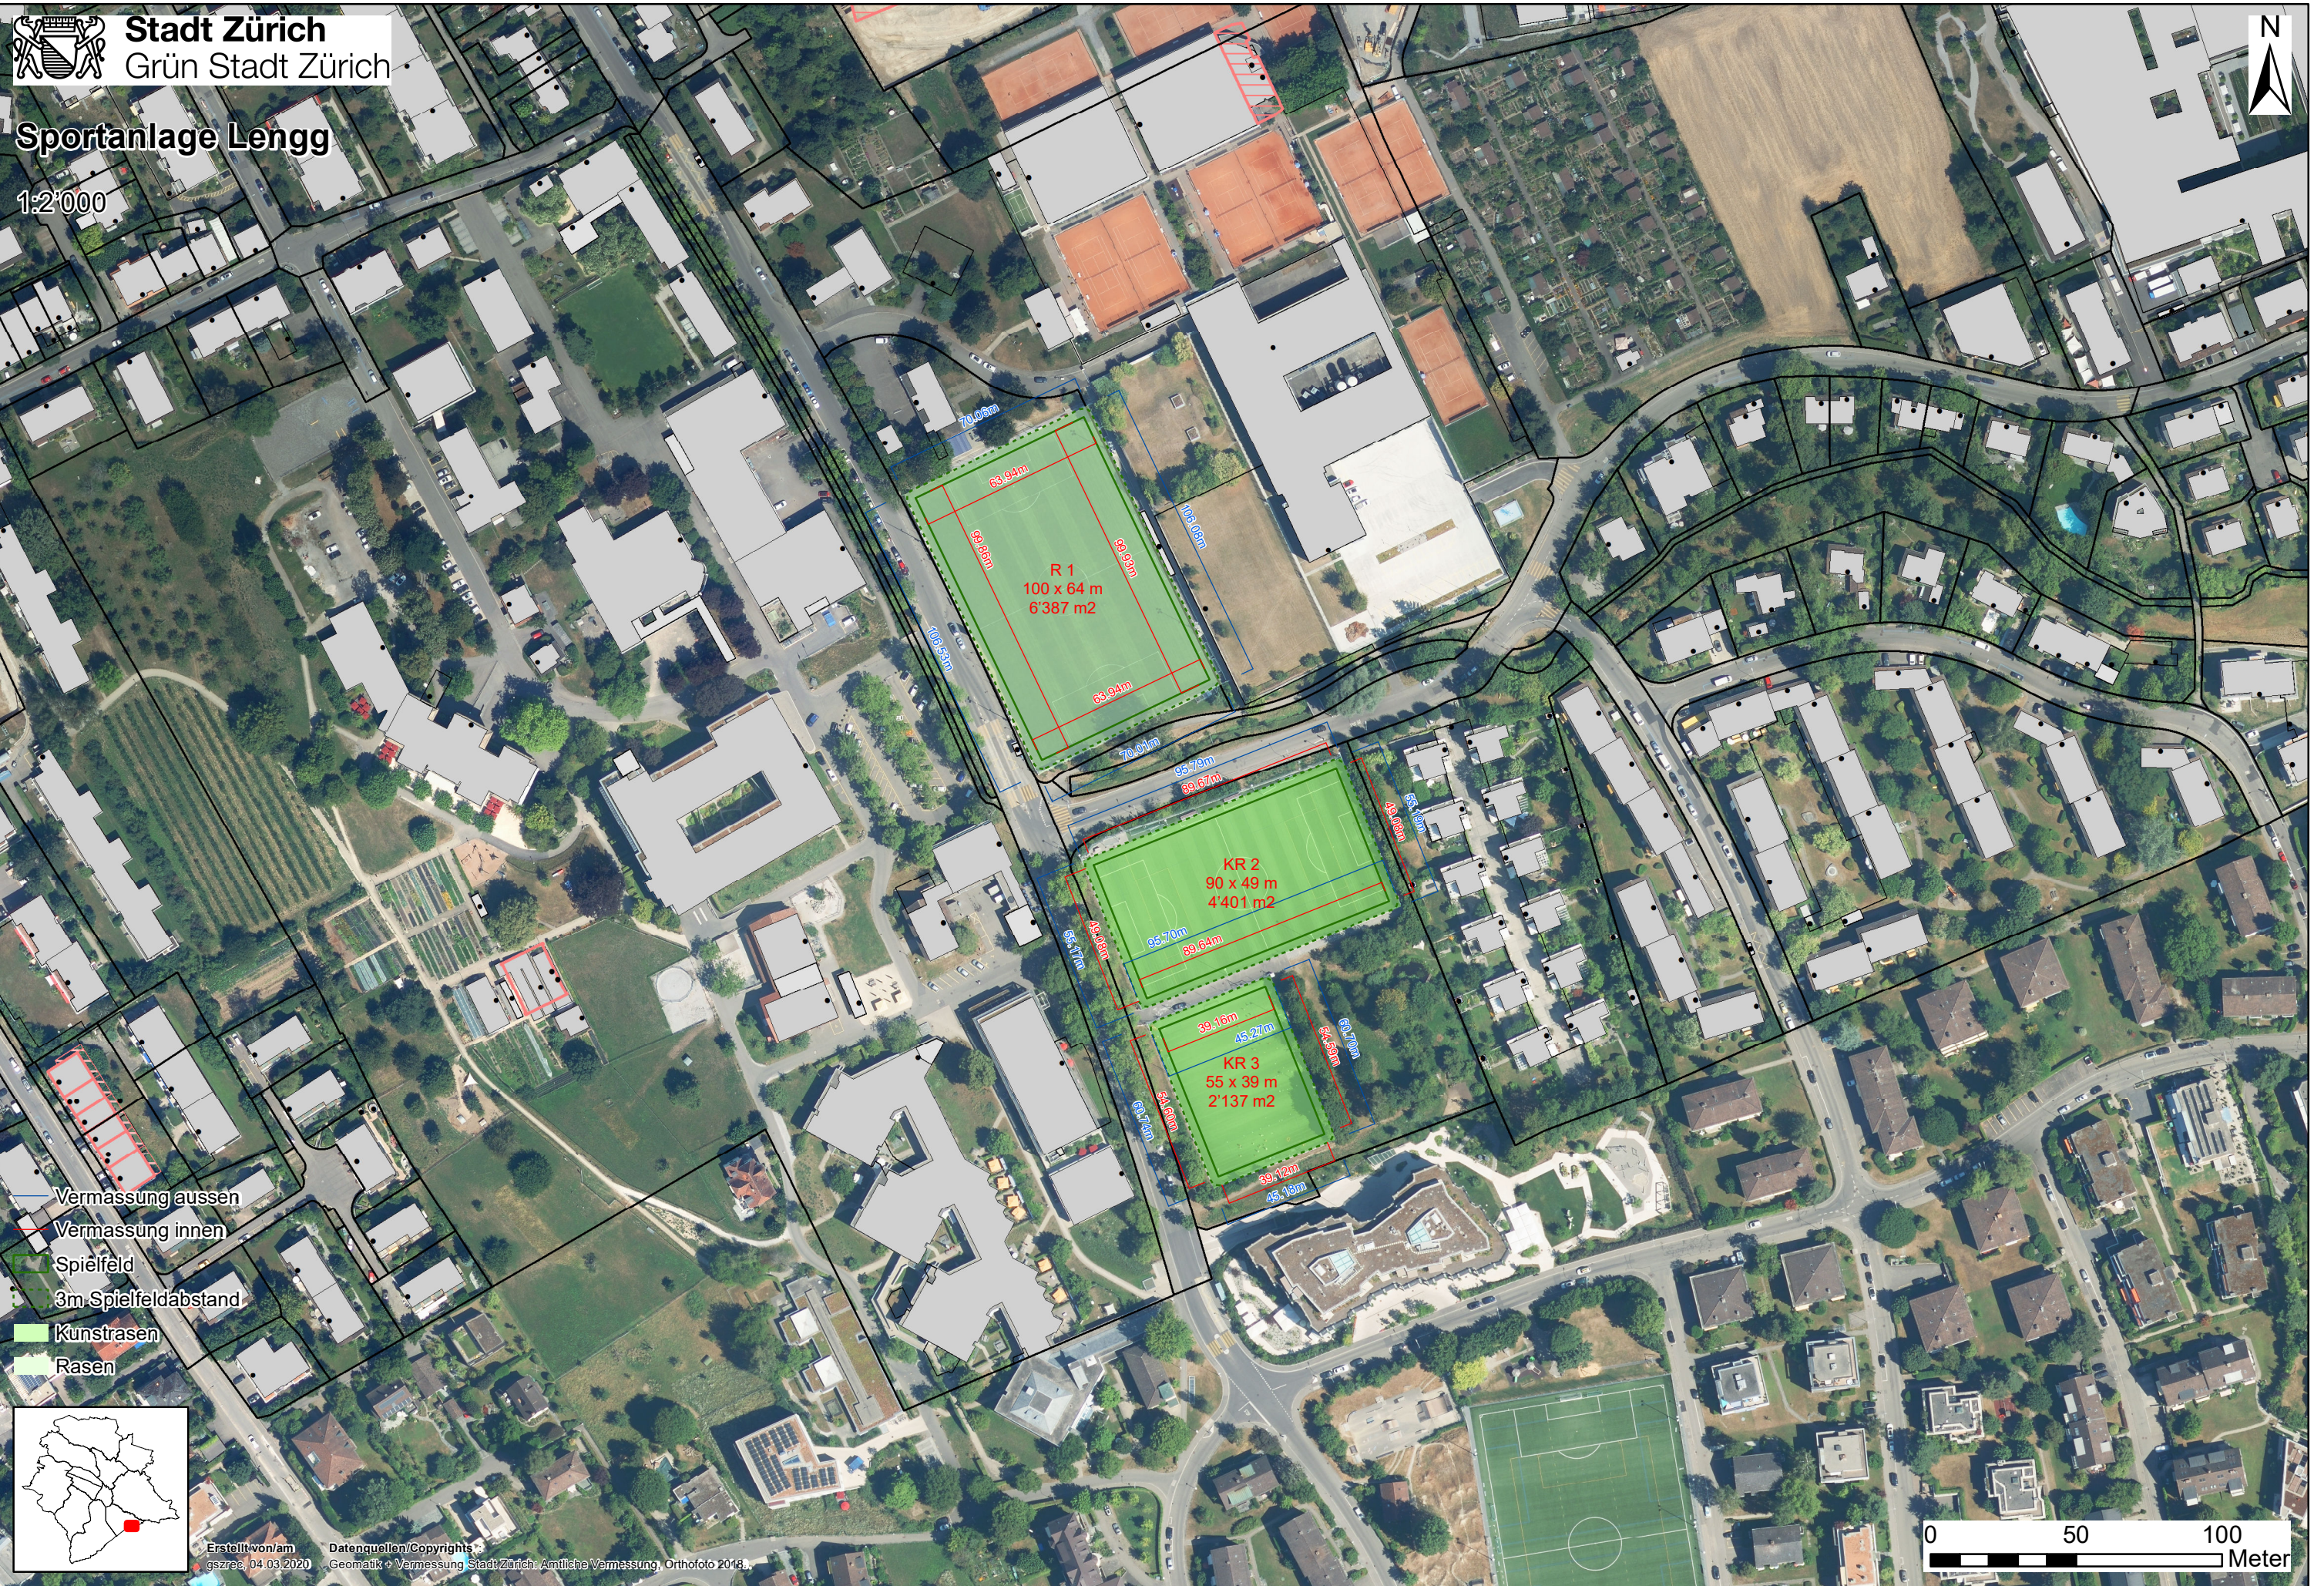

Sportanlage Lengg

1:2'000

- Vermessung aussen
- Vermessung innen
- Spielfeld
- 3m Spielfeldabstand
- Kunstrasen
- Rasen